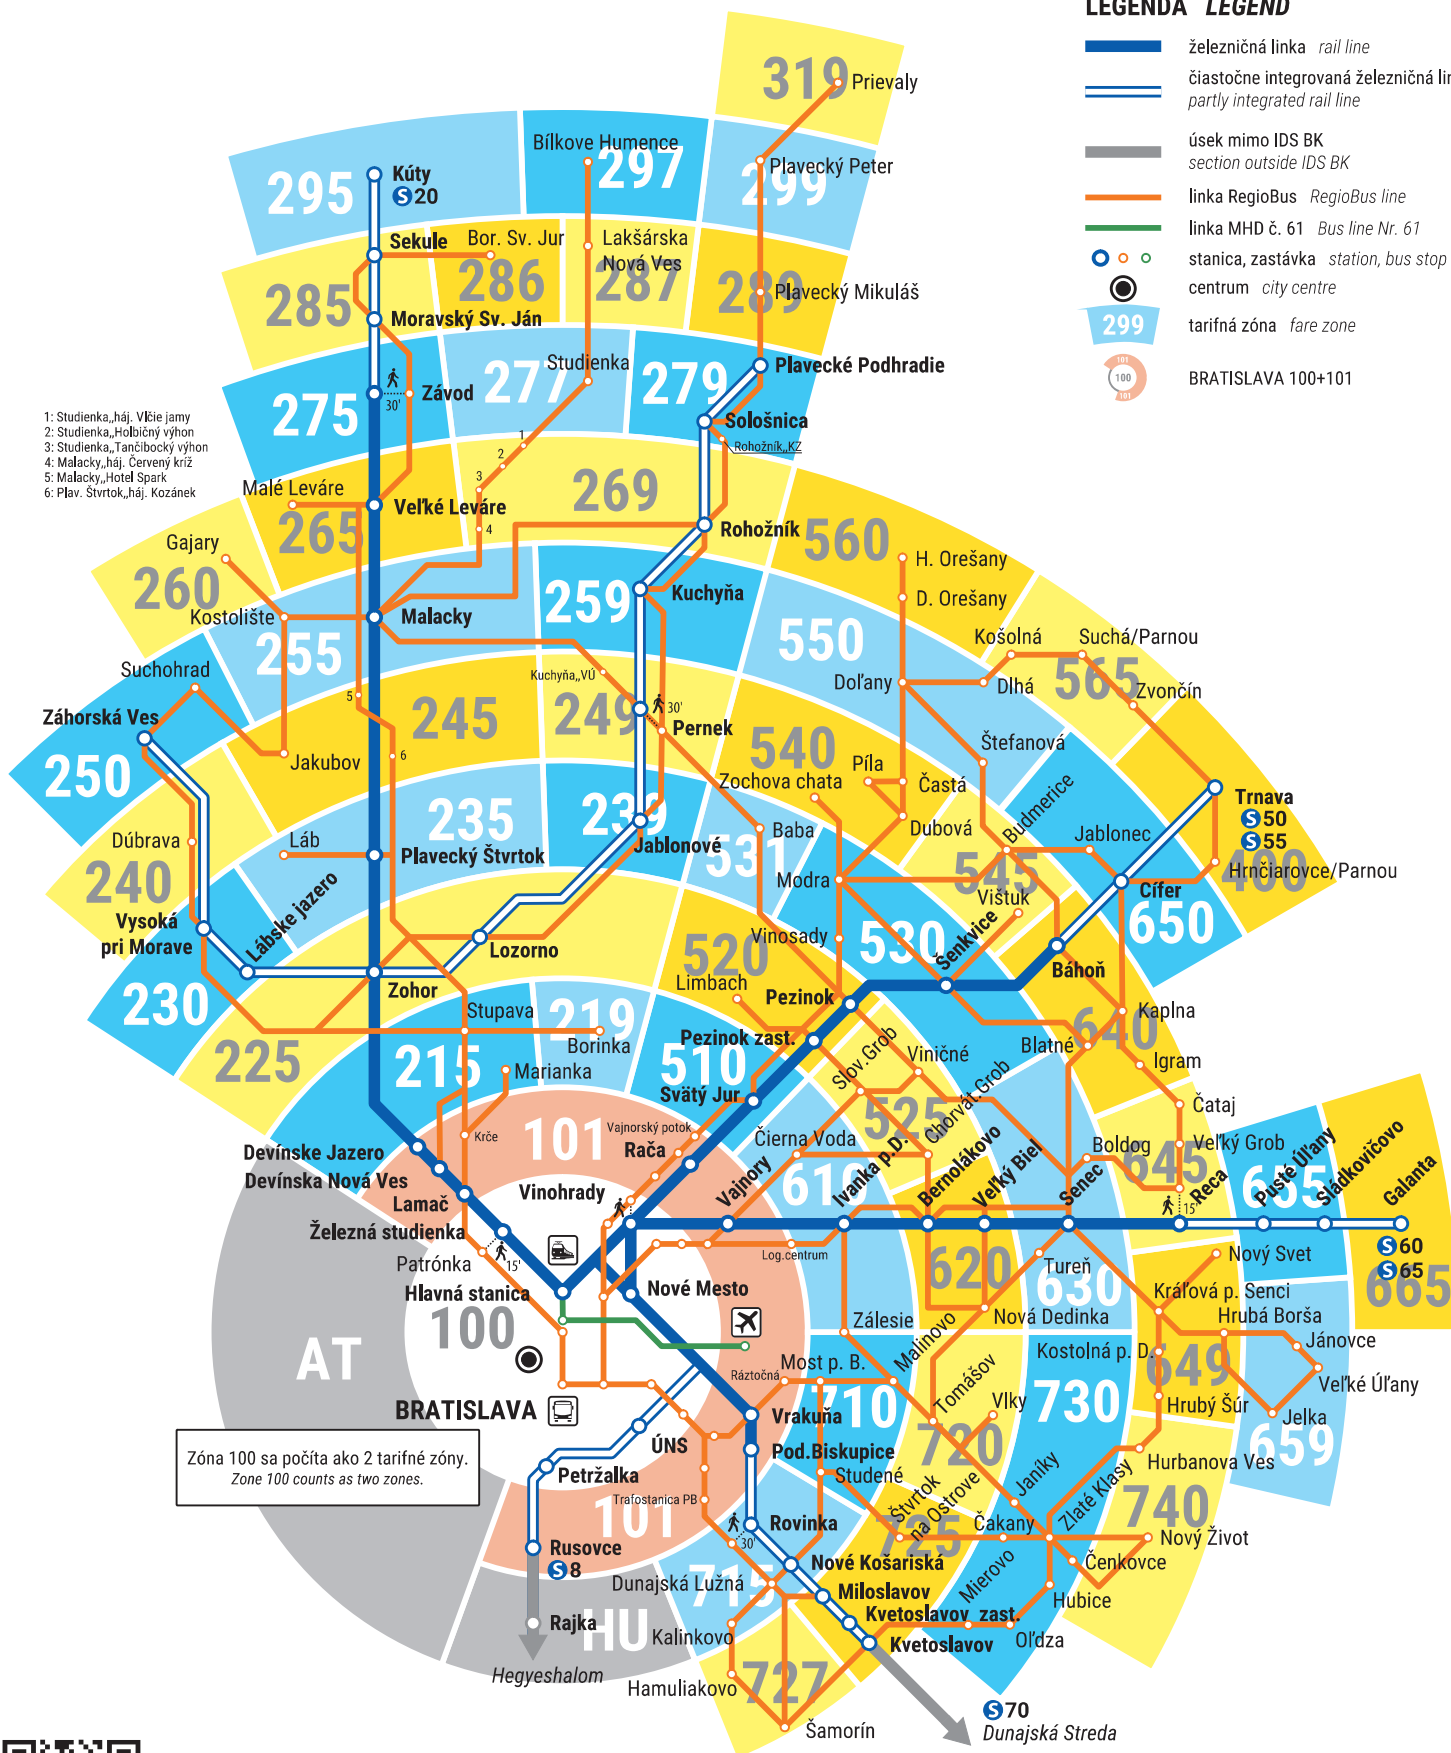

TARIFNÉ ZÓNY FARE ZONES

stav state : 07/2021

LEGENDA LEGEND

- železničná linka rail line
- čiastočne integrovaná železničná linka partly integrated rail line
- úsek mimo IDS BK section outside IDS BK
- linka RegioBus RegioBus line
- linka MHD č. 61 Bus line Nr. 61
- stanica, zastávka station, bus stop
- centrum city centre
- 299 tarifná zóna fare zone
- BRATISLAVA 100+101

Zóna 100 sa počíta ako 2 tarifné zóny.
Zone 100 counts as two zones.

Dopravcovia v IDS BK

denne od 08:00 do 18:00

http://www.idsbk.sk

BID 2021/04

Infocentrum IDS BK

www.idsbk.sk

0948 102 102

idsbk.sk

organizátor IDS BK